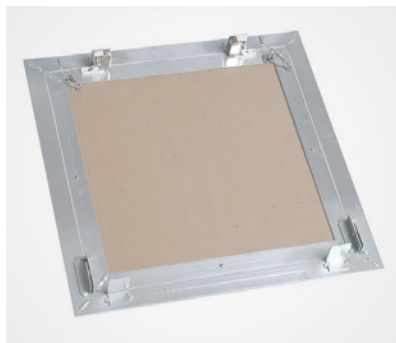

Hiussaumuukku

Vakiokoot	Tuotekoodi	Kpl/ltk
Hiussaumuukku 200x200 mm	20662000	1
Hiussaumuukku 300x300 mm	20662001	1
Hiussaumuukku 400x400 mm	20662002	1
Hiussaumuukku 500x500 mm	20662003	1
Hiussaumuukku 600x600 mm	20662004	1

A	B	C	D	E
200	200	13	28	40
300	300	13	28	40
400	400	13	28	40
500	500	13	28	40
600	600	13	28	40