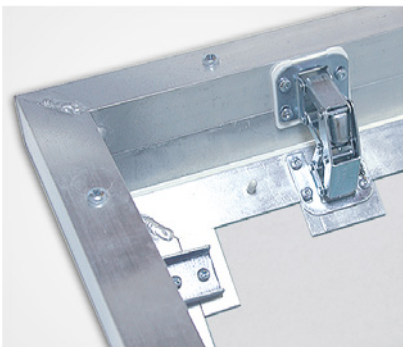

Jumboluukut

Erityiskohteisiin soveltuvat suurikokoiset Jumboluukut. Jumboluukut ovat erityisvahvisteisia hiussaumaluukkuja. Ne voidaan varustella neliökara-salpalukituksella. Jumboluukun maksimikoko on 1000 mm (leveys) x 2000 mm (korkeus).

Soveltuvuus

Sisäkatot
Sisäseinät