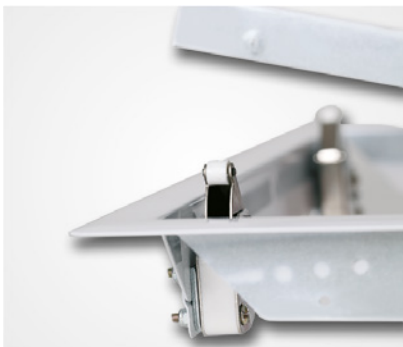

Tarkastusluukku, Snap Lock

Teräksinen pulveripolttonmaalattu (valkoinen) tarkastusluukku Snap Lock -painomekanismilla.

Soveltuvuus

Sisäkatot
Sisäseinät

Tarkastusluukku, Snap Lock

Vakiokoot	Tuotekoodi	Kpl/ltk
200x200 mm	20661000	10
300x300 mm	20661001	10
400x400 mm	20661002	10
500x500 mm	20661003	10
600x600 mm	20661004	10

Projektituotteet: Tarjoamme projekteihin myös erikoiskokoiset ja maalatut tarkastusluukut.

A= ilmoitettu luukunkoko, **B=A+35 mm**, **C=25mm**