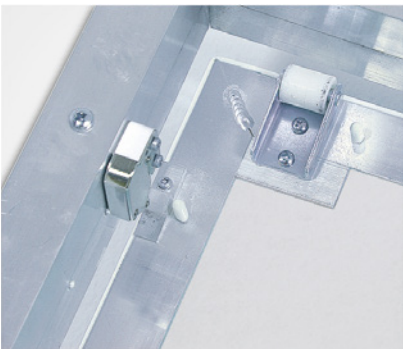

Jumboluukut

Erityiskohteisiin soveltuvat suurikokoiset Jumboluukut. Jumboluukut ovat erityisvahvisteisia hiussaumaluukkuja. Ne voidaan varustella neliökara-salpalukituksella. Jumboluukun maksimikoko on 1000 mm (leveys) x 2000 mm (korkeus).

Soveltuvuus

Sisäkatot
Sisäseinät