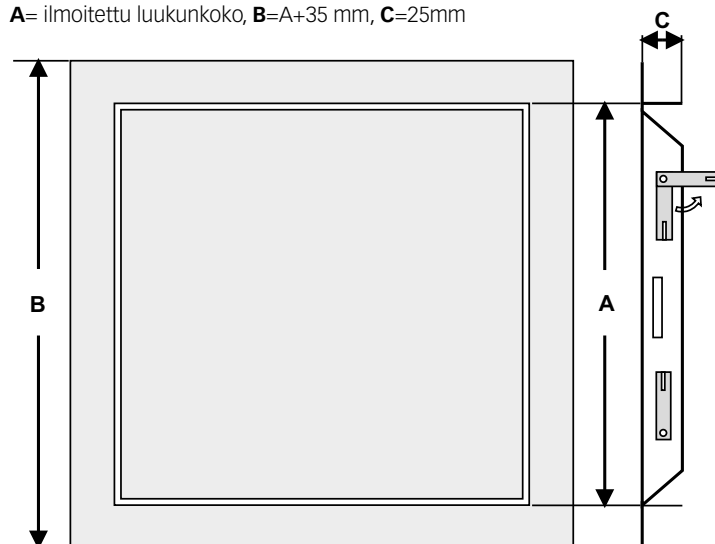

Projektituotteet: Tarjoamme projekteihin myös erikoiskokoiset ja maalatut tarkastusluukut.

A= ilmoitettu luukunkoko, B=A+35 mm, C=25mm